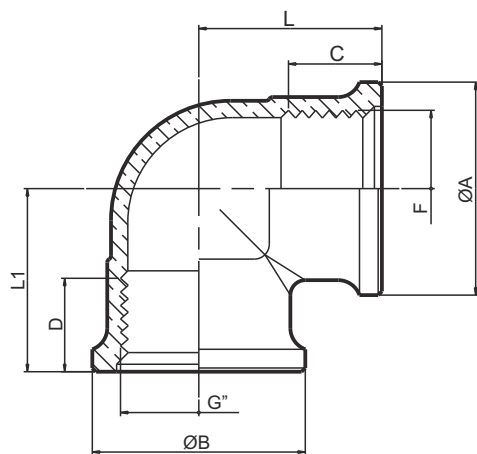

Description

Body

Material

CW617N - EN12165 brass

Caratteristiche Tecniche

Temperatura max di esercizio: 200°C
Temperatura min di esercizio: -20°C
Pressione max di esercizio: 30 bar
Filettature: femmina UNI ISO 228

Technical Features

Maximum temperature: 200°C
Minimum temperature: -20°C
Maximum operating pressure: 30 bar
Threads: female UNI ISO 228

Tabella dimensioni
Sizes table

F	G	CODICE / CODE	L	L1	ØA	ØB	C	D
3/8"	3/8"	1560G000303	21,5	21,5	23	23	10	10
1/2"	3/8"	1560G000403	23,5	24	27	21,6	14	10
1/2"	1/2"	1560G000404	24,5	24,5	28,5	28,5	12,5	12,5
3/4"	1/2"	1560G000504	26,5	27	32,5	27,2	14,5	12
3/4"	3/4"	1560G000505	30	30	35	35	15	15
1"	3/4"	1560G000605	32	33	39,5	34,4	17	16
1"	1"	1560G000606	36	36	42	42	15,5	15,5
1"1/4	1"	1560G000706	42,5	42	51	43	21	19
1"1/4	1"1/4	1560G000707	42,5	42,5	51	51	21	21
1"1/2	1"1/2	1560G000808	47,5	47,5	58	58	23	23
2"	2"	1560G000909	55	55	70	70	25	25
2"1/2	1"1/2	1560G001010	66	66	86	86	28	28
3"	3"	1560G001111	75	75	99	99	30	30